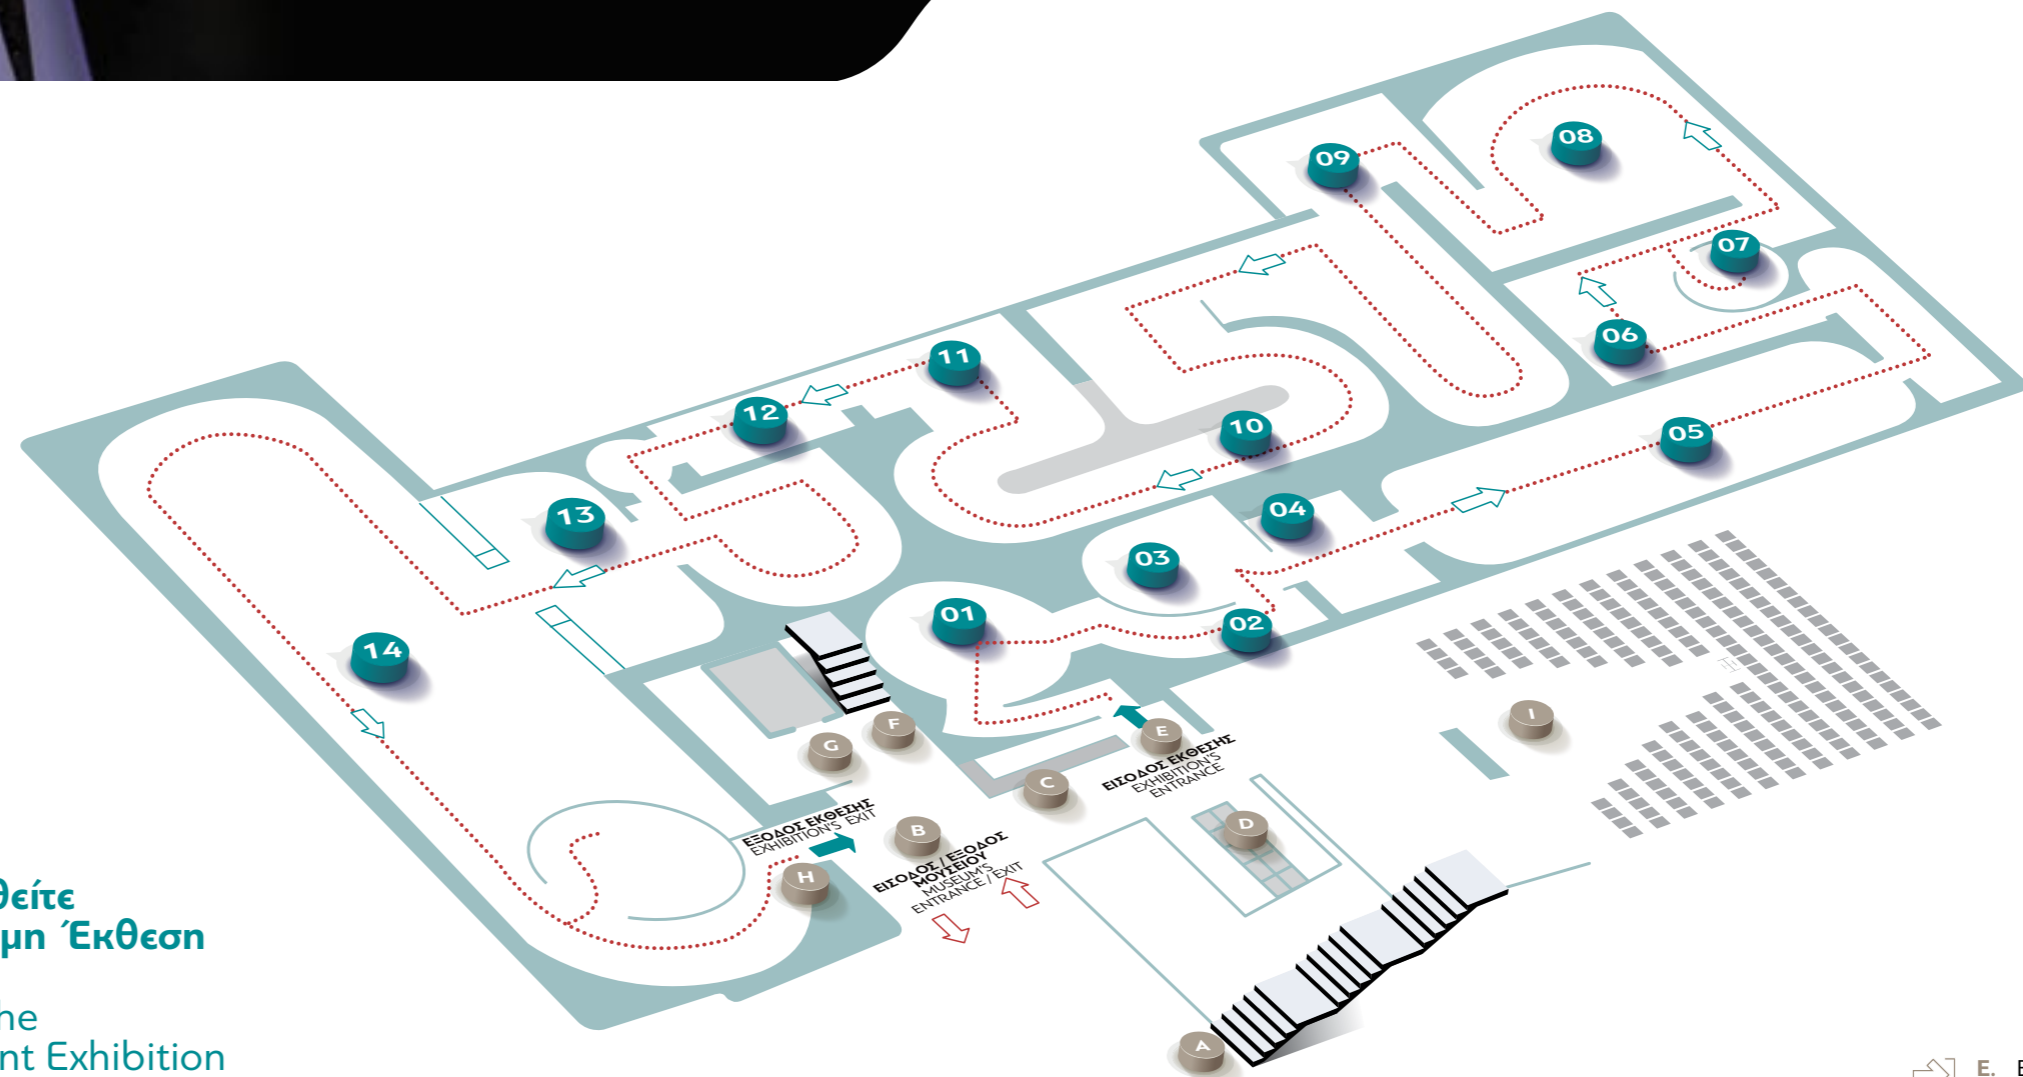

Καλώς ἤλθατε
στο Ολυμπιακό
Μουσείο Αθήνας

Welcome
to the Athens
Olympic Museum

0 Επίπεδο Level

- Υποδοχή / Reception
- Μόνιμη Έκθεση / Permanent Exhibition
- Αίθουσα Εκδηλώσεων / Events Gallery

Περιηγηθείτε στη Μόνιμη Έκθεση

Explore the
Permanent Exhibition

01-04. Οι Ολυμπιακοί Αγώνες στην Αρχαιότητα
The Olympic Games in Antiquity

05. Οι Ολυμπιακοί Αγώνες στην Αρχαία Ολυμπία
The Olympic Games in Ancient Olympia

06-07. Η Αναβίωση των Ολυμπιακών Αγώνων
The Revival of the Olympic Games

08. Αθήνα 1896
Athens 1896

09. Περίοδος 1900 - 2002
Period 1900 - 2002

10-11. Αθήνα 2004
Athens 2004

12. 2006 έως σήμερα
2006 to date

13-14. Το σύγχρονο Ολυμπιακό κίνημα και οι ήρωές του
The modern Olympic movement and its protagonists

A. Σκάλες προς Επίπεδο +1
Stairs to Level +1

B. Είσοδος / Έξοδος
Entrance / Exit

C. Υποδοχή
Reception

D. Ερμάρια
Lockers

E. Είσοδος Έκθεσης
Exhibition Entrance

F. Σκάλες προς Πωλητήριο
Stairs to the Store

G. Ανεγκυστήρες
Elevators

H. Έξοδος
Exit

I. Αίθουσα Εκδηλώσεων
Events Gallery